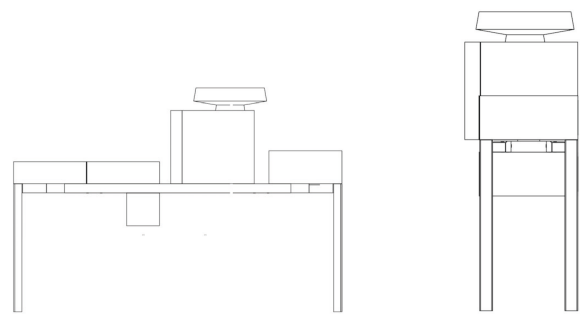

# SOL

„There’s always a reaction against whatever is standard“  
-Sol LeWitt

	H	L	D
cm.	110	180	47
inch	43	70	18
excl. bowl	Ø 400 H 12,5 cm / 5 inch.		

CODE	DE	EN
SO0117_	Eiche: schwarz gebeizt Metall: schwarz beschichtet (Gestell)	Oak Wood: stained black Metal: coated black (frame)
SO0117S	Eiche: schwarz gebeizt Metall: schwarz beschichtet (Gestell), mit Schale	Oak Wood: stained black Metal: coated black (frame) with bowl